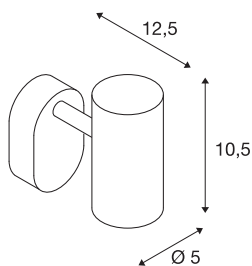

NOBLO I

Luminária de montagem à superfície no teto LED Indoor 2700K branco

Projektor LED rotativo e articulável NOBLO para montagem na parede e no teto. A luminária convence com um design elegante, tornando-a ideal para conceitos de iluminação modernos. A luminária fabricada em alumínio está equipada com um módulo LED Premium de luz regulável. A luminária está disponível em três cores de caixa e com duas ou três saídas.

DADOS TÉCNICOS

Ref. n.º	1002970
Número de diferentes saídas de luz	1
Giratório ou Articulável	Rotativo e giratório
IP Code	IP 20
Montagem	Montagem à superfície
Pormenores da montagem	Teto, Parede
Regulável	Sim
Tecnologia de regulação	Ângulos de fases
Tensão nominal primária	220-240V ~50/60Hz
Corrente / Tensão secundária	350 mA
Classe de proteção	I
Potência	8 W
Nível de corrente de irrupção	9 A
Duração da corrente de irrupção	23 µs
Efeito estroboscópico (SVM)	0.03
Lúmen	620 lm
Temperatura de cor da luz	2700 Kelvin
Ângulo de feixe	36 °
Cor	branco
CRI	80
Dados LXXBXX	L70B50
Vida útil	30000 h

Fonte de luz

916369	
--------	---

Saída de luz	direto
Risk Group	1
Comprimento	9 cm
Largura	10.5 cm
Altura	12.7 cm
Peso líquido	0.305 kg
Peso bruto	0.407 kg
Página BIG WHITE	300