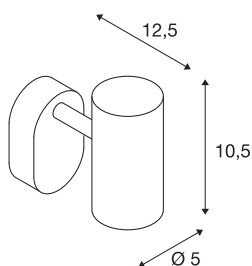

Технические характеристики

Тов. №	1002970
Количество различных источников света	1
С регулировкой наклона и поворота	С регулировкой угла наклона и возможностью вращения
IP Code	IP 20
Сборка	Накладной
Детали сборки	Потолок, Стена
С регулировкой яркости	Да
Технология регулирования яркости	Фазовая отсечка
Номинальное первичное напряжение	220-240V ~50/60Hz
Вторичный ток / напряжение	350 mA
Класс защиты	I
Мощность	8 W
Минимальная температура окружающей среды	-20 °C
Максимальная температура окружающей среды	30 °C
Операционная эффективность (LOR)	0,8
Количество светильников на LS B16A	128
Количество светильников на LS C16A	160
Уровень пускового тока	3.5 A
Продолжительность пускового тока	120 μs

Источник света

916369	
--------	---

Стробоскопический эффект (SVM)	0.4
Световой поток	620 lm
Цветовая температура	2700 Kelvin
Половинный угол	36 °
Цвет	белый
CRI	80
LXXVXX Данные	L70B50
Срок службы	30000 h
Световое отверстие	прямой
Risk Group	1
Длина	9 cm
Ширина	10.5 cm
Высота	12.7 cm
Вес нетто	0.313 kg
вес брутто	0.405 kg
BIG WHITE Seite	401