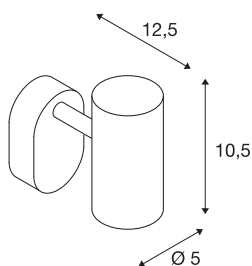

TEHNIČNI PODATKI

Št. art.	1002970
Število različnih svetlobnih rež	1
Vrtljivo ali nagibno	vrtljiva in zasučna
IP koda	IP 20
Montaža	Nadgradnja
Podrobnosti montaže	Strop, Stena
Možnost zatemnitve	Da
Tehnologija zatemnitve	Fazni odsek
Primarna nazivna napetost	220-240V ~50/60Hz
Sekundarni tok / napetost	350 mA
Zaščitni razred	I
EI. moč	8 W
minimalna temperatura okolja	-20 °C
maksimalna temperatura okolja	30 °C
Učinkovitost poslovanja (LOR)	0,8
Število svetilk pri LS B16A	128
Število svetilk na LS C16A	160
Raven zagonskega toka	3.5 A
Trajanje zagonskega toka	120 µs
Stroboskopski učinek (SVM)	0.4
Lumini	620 lm
Barvna temperatura	2700 Kelvin

Svetlobnega Vira

916369	
--------	---

Kot sevanja	36 °
Barva	bela
CRI	80
LXXBXX podatki	L70B50
Življenjska doba	30000 h
Svetenje	neposredno
Risk Group	1
Dolžina	9 cm
Širina	10.5 cm
Višina	12.7 cm
Neto teža	0.313 kg
Bruto teža	0.405 kg
BIG WHITE Stran	401