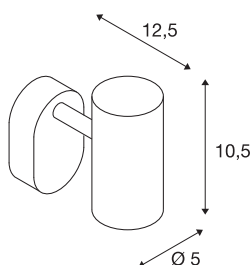

NOBLO

Indoor LED Deckenaufbauleuchte 2700K silber

Dreh- und schwenkbarer LED Strahler NOBLO zur Wand- und Deckenaufbaumontage. Die Leuchte überzeugt mit einem schlanken Design und ist somit ideal für moderne Lichtkonzepte. Die aus Aluminium gefertigte Leuchte ist mit einem Premium LED Modul bestückt. Die Leuchte ist in drei Gehäusefarben sowie mit einem, zwei oder drei Lichtauslässen verfügbar.

TECHNISCHE DATEN

Art. Nr.	1002971
Anzahl unterschiedliche Lichtauslässe	1
Dreh- oder Schwenkbar	rotary bar and tiltable
IP Code	IP 20
Montage	Aufbau
Montagedetails	Decke, Wand
Dimmbar	Ja
Technologie der Dimmung	Phasenabschnitt
Primäre Nennspannung	220-240V ~50/60Hz
Sekundär Strom / Spannung	350 mA
Schutzklasse	I
Wattage	8 W
minimale Umgebungstemperatur	-20 °C
maximale Umgebungstemperatur	30 °C
Betriebswirkungsgrad (LOR)	0,8
Anzahl Leuchten an LS B16A	128
Anzahl Leuchten an LS C16A	160
Höhe Einschaltstrom	3.5 A
Dauer Einschaltstrom	120 µs
Stroboskop-Effekt (SVM)	0.4
Lumen	620 lm
Lichtfarbtemperatur	2700 Kelvin

Lichtquelle

916369	
--------	---

Abstrahlwinkel	36 °
Farbe	silber
CRI	80
LXXBXX Daten	L70B50
Lebensdauer	30000 h
Risk Group	1
Länge	9 cm
Breite	10.5 cm
Höhe	12.7 cm
Nettogewicht	0.306 kg
Bruttogewicht	0.402 kg
BIG WHITE Seite	401