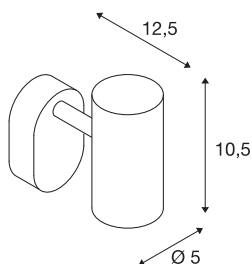

## NOBLO

applique et plafonnier intérieur, simple, argent, LED, 8W, 2700K, variable Triac

Spot LED orientable et inclinable NOBLO pour montage en saillie mural et au plafond. Ce luminaire séduit par son design épuré qui le rend idéal pour les concepts d'éclairage modernes. Fabriqué en aluminium, ce luminaire est équipé d'un module LED Premium. Le luminaire est disponible en trois couleurs de boîtier et avec deux ou trois sorties lumineuses.

## INFORMATIONS TECHNIQUES

Réf.	1002971
Nombre de sorties lumineuses différentes	1
Orientable ou inclinable	Dispositif rotatif et pivotant
Code IP	IP 20
Montage	En saillie
Détails de montage	Plafond, Applique
Variable	Oui
Technologie de variation de l'éclairage	Variateur en fin de phase
Tension nominale primaire	220-240V ~50/60Hz
Courant / tension secondaire	350 mA
Classe de protection	I
Puissance en watts	8 W
Température ambiante minimale	-20 °C
Température ambiante maximale	30 °C
Rendement opérationnel (LOR)	0,8
Nombre de luminaires sur LS B16A	128
Nombre de luminaires sur LS C16A	160
Hauteur du courant d'appel	3.5 A
Durée du courant d'appel	120 µs
Effet stroboscopique (SVM)	0.4
Lumen	620 lm
Température de couleur	2700 Kelvin

## Source Lumineuse

916369	
--------	---

Angle de rayonnement	36 °
Coloris	argent
IRC	80
Données LXXBXX	L70B50
Durée de vie	30000 h
Sortie lumineuse	directement
Risk Group	1
Longueur	9 cm
Largeur	10.5 cm
Hauteur	12.7 cm
Poids net	0.306 kg
Poids brut	0.402 kg
Page du BIG WHITE	401