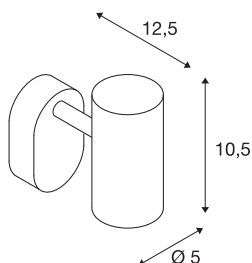

### innendørs LED utenpåliggende spotlight 2700K sølv

NOBLO LED tak/veggspot kan dreiebar og svinges, til utenpåliggende montering på vegger eller i tak. armaturet vekker begeistring med sin slanke design og passer perfekt i en moderne belysning. armaturet består av aluminium og er utstyrt med en Premium LED-modul. armaturene finnes i tre farger samt med to eller tre lysåpninger.

## TEKNISKE DATA

Art.nr.	1002971
EL nummer	3225253
Antall ulike lysuttak	1
Drei- og svingbar	Roterbar og svingbar
IP-kode	IP 20
Montering	Utenpåliggende montering
Montering detaljer	Tak, Vegg
Kan dimmes	Ja
Dimmeteknologi	Faseavsnitt
Primær merkespenning	220-240V ~50/60Hz
Sekundær strøm / spenning	350 mA
Kapslingsgrad	I
Systemeffekt	8 W
Minimal omgivelsestemperatur	-20 °C
Maksimal omgivelsestemperatur	30 °C
Driftseffektivitet (LOR)	0,8
Antall lys på LS B16A	128
Antall lys på LS C16A	160
Høy innkoblingsstrøm	3.5 A
Varighet innkoblingsstrøm	120 µs
Strobeeffekt (SVM)	0.4
Lysytelse	620 lm

## Lyskilde

916369		<b>Lysfargetemperatur</b>	2700 Kelvin
		<b>Spredningsvinkel</b>	36 °
		<b>Farge</b>	sølv
		<b>CRI</b>	80
		<b>LXXBXX-data</b>	L70B50
		<b>Levetid</b>	30000 h
		<b>Lysåpning</b>	direkte
		<b>Risikogruppe</b>	1
		<b>Lengde</b>	9 cm
		<b>Bredde</b>	10.5 cm
		<b>Høyde</b>	12.7 cm
		<b>Nettvekt</b>	0.306 kg
		<b>Bruttvekt</b>	0.402 kg
		<b>BIG WHITE side</b>	401