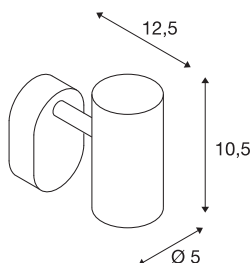

TECHNISCHE SPECIFICATIES

Art.nr.	1002971
Aantal verschillende lichtopeningen	1
Draai- of kantelbaar	Draai- en zwenkbaar
IP-code	IP 20
Montage	Opbouw
Montagebeschrijving	Plafond,Wand
Dimbaar	Ja
Dimtechniek	Fase-afsnijding
Primaire nominale spanning	220-240V ~50/60Hz
Secundaire stroom / spanning	350 mA
Veiligheidsklasse	I
Wattage	8 W
minimale omgevingstemperatuur	-20 °C
maximale omgevingstemperatuur	30 °C
Bedrijfsrendement (LOR)	0,8
Aantal armaturen bij LS B16A	128
Aantal armaturen bij LS C16A	160
Niveau van inschakelstroom	3.5 A
Duur van inschakelstroom	120 µs
Stroboscopisch effect (SVM)	0.4
Lumen	620 lm
Lichtkleurtemperatuur	2700 Kelvin

Lichtbron

916369	
--------	---

Stralingshoek	36 °
Kleur	zilver
CRI	80
LXXBXX gegevens	L70B50
Levensduur	30000 h
Lichtval	direct
Risk Group	1
Lengte	9 cm
Breedte	10.5 cm
Hoogte	12.7 cm
Nettogewicht	0.306 kg
Brutogewicht	0.402 kg
BIG WHITE pagina	401