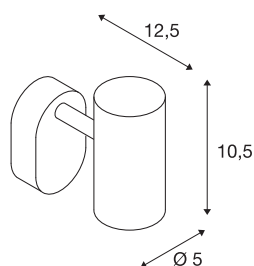

NOBLO I

Luminária de montagem à superfície no teto LED Indoor 2700K prateado

Projektor LED rotativo e articulável NOBLO para montagem na parede e no teto. A luminária convence com um design elegante, tornando-a ideal para conceitos de iluminação modernos. A luminária fabricada em alumínio está equipada com um módulo LED Premium de luz regulável. A luminária está disponível em três cores de caixa e com duas ou três saídas.

DADOS TÉCNICOS

| | |
|------------------------------------|-----------------------|
| Ref. n.º | 1002971 |
| Número de diferentes saídas de luz | 1 |
| Giratório ou Articulável | Rotativo e giratório |
| IP Code | IP 20 |
| Montagem | Montagem à superfície |
| Pormenores da montagem | Teto, Parede |
| Regulável | Sim |
| Tecnologia de regulação | Ângulos de fases |
| Tensão nominal primária | 220-240V ~50/60Hz |
| Corrente / Tensão secundária | 350 mA |
| Classe de proteção | I |
| Potência | 8 W |
| Nível de corrente de irrupção | 9 A |
| Duração da corrente de irrupção | 23 µs |
| Efeito estroboscópico (SVM) | 0.03 |
| Lúmen | 620 lm |
| Temperatura de cor da luz | 2700 Kelvin |
| Ângulo de feixe | 36 ° |
| Cor | prateado |
| CRI | 80 |
| Dados LXXBXX | L70B50 |
| Vida útil | 30000 h |

Fonte de luz

| | |
|--------|---|
| 916369 |  |
|--------|---|

| | |
|------------------|----------|
| Saída de luz | direto |
| Risk Group | 1 |
| Comprimento | 9 cm |
| Largura | 10.5 cm |
| Altura | 12.7 cm |
| Peso líquido | 0.321 kg |
| Peso bruto | 0.407 kg |
| Página BIG WHITE | 300 |