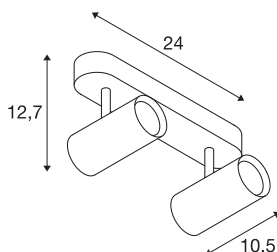

NOBLO II

Indoor, stropní LED svítidlo, 2700K, černé

Otočný a výkyvný LED reflektor NOBLO pro nástěnnou a stropní montáž. Svítidlo přesvědčí štíhlým designem, a tedy je ideální pro moderní koncepci osvětlení. Svítidlo vyrobené z hliníku je osazeno prémiovým modulem LED. Svítidla jsou nabízena s tělesem ve třech barevných odstínech s jedním nebo dvěma výstupy světla.

TECHNICKÁ DATA

Č. výrobku	1002973
Počet různých výstupů světla	2
Otočné nebo výkyvné	otočné a výkyvné
Kód IP	IP 20
Montáž	Nástavba
Podrobnosti montáže	Strop, Stěna
Stmívatelné	Áno
Technologie stmívání	Stmívač pro kapacitní zatížení
Primární jmenovité napětí	220-240V ~50/60Hz
Sekundární proud / napětí	350 mA
Třída ochrany	I
Příkon	16 W
Minimální teplota prostředí	-20 °C
Maximální teplota prostředí	30 °C
Provozní účinnost (LOR)	0,8
Počet svítidel na LS B16A	128
Počet svítidel na LS C16A	160
Úroveň rozběhového proudu	3.5 A
Doba trvání rozběhového proudu	120 µs
Stroboskopický efekt (SVM)	0.4
Lumen	1240 lm
Teplota barvy světla	2700 Kelvin

Světelného Zdroje

916369	
--------	---

Úhel záření	36 °
Barva	černá
CRI	80
Data LXXBXX	L70B50
Životnost	30000 h
Výstup světla	přímé
Risk Group	1
Délka	24 cm
Šířka	10.5 cm
Výška	12.7 cm
Hmotnost netto	0.697 kg
Celková hmotnost	0.938 kg
BIG WHITE strana	401