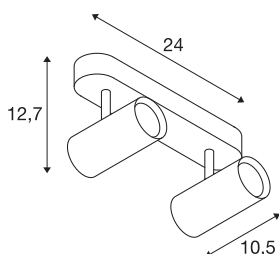

NOBLO

Indoor LED Deckenaufbauleuchte 2700K schwarz

Dreh- und schwenkbarer LED Strahler NOBLO zur Wand- und Deckenaufbaumontage. Die Leuchte überzeugt mit einem schlanken Design und ist somit ideal für moderne Lichtkonzepte. Die aus Aluminium gefertigte Leuchte ist mit einem Premium LED Modul bestückt. Die Leuchte ist in drei Gehäusefarben sowie mit einem, zwei oder drei Lichtauslässen verfügbar.

TECHNISCHE DATEN

Art. Nr.	1002973
Anzahl unterschiedliche Lichtauslässe	2
Dreh- oder Schwenkbar	rotary bar and tiltable
IP Code	IP 20
Montage	Aufbau
Montagedetails	Decke, Wand
Dimmbar	Ja
Technologie der Dimmung	Phasenabschnitt
Primäre Nennspannung	220-240V ~50/60Hz
Sekundär Strom / Spannung	350 mA
Schutzklasse	I
Wattage	16 W
minimale Umgebungstemperatur	-20 °C
maximale Umgebungstemperatur	30 °C
Betriebswirkungsgrad (LOR)	0,8
Anzahl Leuchten an LS B16A	128
Anzahl Leuchten an LS C16A	160
Höhe Einschaltstrom	3.5 A
Dauer Einschaltstrom	120 µs
Stroboskop-Effekt (SVM)	0.4
Lumen	1240 lm
Lichtfarbtemperatur	2700 Kelvin

Lichtquelle

916369	
--------	---

Abstrahlwinkel	36 °
Farbe	schwarz
CRI	80
LXXBXX Daten	L70B50
Lebensdauer	30000 h
Risk Group	1
Länge	24 cm
Breite	10.5 cm
Höhe	12.7 cm
Nettogewicht	0.697 kg
Bruttogewicht	0.938 kg
BIG WHITE Seite	401