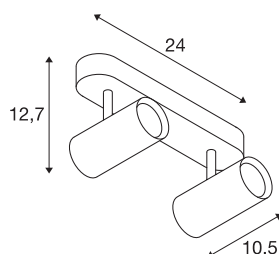

NOBLO II

Indoor LED lampada a plafone 2700K nero

Faretto LED girevole e orientabile NOBLO per il montaggio a parete/plafone. La lampada convince per il design slanciato, quindi è ideale per i progetti illuminotecnici moderni. La lampada in alluminio è dotata di un modulo Premium LED. La lampada è disponibile in tre colori e con uno o due finestre.

DATI TECNICI

Articolo	1002973
Numero di diverse finestre	2
Girevole od orientabile	Ruotabile e orientabile
Codice IP	IP 20
Montaggio	Superficie
Dettagli di montaggio	Soffitto, Parete
Dimmerabile	Si
Tecnologia del dimmering	Taglio di fase discendente
Tensione nominale primaria	220-240V ~50/60Hz
Corrente / tensione secondaria	350 mA
Classe isolamento	I
Wattaggio	16 W
Livello di corrente di spunto	9 A
Durata della corrente di spunto	23 µs
Effetto stroboscopico (SVM)	0.03
Lumen	1240 lm
Temperatura colore	2700 Kelvin
Angolo di emissione	36 °
Colore	nero
CRI	80
Dati LXXBXX	L70B50
Durata	30000 h

Sorgente Luminosa

916369	
--------	---

Emissione	diretto
Risk Group	1
Lunghezza	24 cm
Larghezza	10.5 cm
Altezza	12.7 cm
Peso netto	0.697 kg
Peso lordo	0.938 kg
BIG WHITE pagina	300