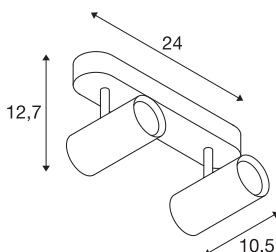

NOBLO II

innendørs LED utenpåliggende spotlight 2700K sort

NOBLO LED tak/veggspot kan dreiebar og svinges, til utenpåliggende montering på vegger eller i tak. armaturet vekker begeistring med sin slanke design og passer perfekt i en moderne belysning. armaturet består av aluminium og er utstyrt med en Premium LED-modul. armaturene finnes i tre farger samt med to eller tre lysåpninger.

TEKNISKE DATA

Art.nr.	1002973
EL nummer	3225254
Antall ulike lysuttak	2
Drei- og svingbar	Roterbar og svingbar
IP-kode	IP 20
Montering	Utenpåliggende montering
Montering detaljer	Tak, Vegg
Kan dimmes	Ja
Dimmeteknologi	Faseavsnitt
Primær merkespenning	220-240V ~50/60Hz
Sekundær strøm / spenning	350 mA
Kapslingsgrad	I
Systemeffekt	16 W
Minimal omgivelsestemperatur	-20 °C
Maksimal omgivelsestemperatur	30 °C
Driftseffektivitet (LOR)	0,8
Antall lys på LS B16A	128
Antall lys på LS C16A	160
Høy innkoblingsstrøm	3.5 A
Varighet innkoblingsstrøm	120 µs
Strobeeffekt (SVM)	0.4
Lysytelse	1240 lm

Lyskilde

916369		Lysfargetemperatur	2700 Kelvin
		Spredningsvinkel	36 °
		Farge	svart
		CRI	80
		LXXBXX-data	L70B50
		Levetid	30000 h
		Lysåpning	direkte
		Risikogruppe	1
		Lengde	24 cm
		Bredde	10.5 cm
		Høyde	12.7 cm
		Nettvekt	0.697 kg
		Bruttovekt	0.938 kg
		BIG WHITE side	401