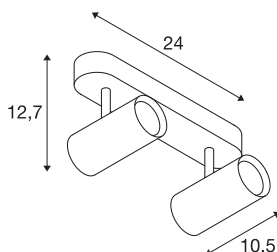

## NOBLO II

indoor LED plafondarmatuur 2700K zwart

Draai- en richtbare LED spot NOBLO voor wand- en plafondinbouw. Het armatuur overtuigt met een slank design en is dus ideaal voor moderne lichtconcepten. De aluminium lamp is met een Premium LED module uitgerust. De lamp is verkrijgbaar in drie behuizingskleuren en met één, twee of drie lichtopeningen.

## TECHNISCHE GEGEVENS

Art.nr.	1002973
Aantal verschillende lichtopeningen	2
Draai- of zwenkbaar	Draai- en kantelbaar
IP-code	IP 20
Montage	opbouw
Montagebeschrijving	plafond,wand
dimbaar	Ja
Dimtechnologie	faseafsnijding
Primaire nominale spanning	220-240V ~50/60Hz
Secundaire stroom/spanning	350 mA
Beschermingsklasse	I
Wattage	16 W
minimale omgevingstemperatuur	-20 °C
maximale omgevingstemperatuur	30 °C
Bedrijfsrendement (LOR)	0,8
Aantal armaturen bij LS B16A	128
Aantal armaturen bij LS C16A	160
Niveau van inschakelstroom	3.5 A
Duur van inschakelstroom	120 µs
Stroboscopisch effect (SVM)	0.4
Lumen	1240 lm
Lichtkleurtemperatuur	2700 Kelvin

## Lichtbron

916369	
--------	---

Stralingshoek	36 °
Kleur	zwart
CRI	80
LXXBXX-gegevens	L70B50
Levensduur	30000 h
Lichtuitlaat	direct
Risk Group	1
Lengte	24 cm
Breedte	10.5 cm
Hoogte	12.7 cm
Nettogewicht	0.697 kg
Brutogewicht	0.938 kg
BIG WHITE pagina	401