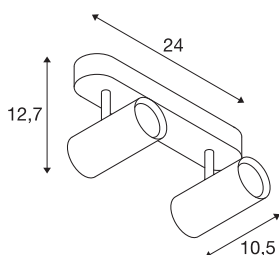

NOBLO II

luminária de montagem à superfície no teto LED Indoor 2700K preto

Projetor LED rotativo e articulável NOBLO para montagem na parede e no teto. A luminária convence com um design elegante, tornando-a ideal para conceitos de iluminação modernos. A luminária fabricada em alumínio está equipada com um módulo LED Premium de luz regulável. A luminária está disponível em três cores de caixa e com duas ou três saídas.

DADOS TÉCNICOS

| | |
|------------------------------------|-----------------------|
| Ref. n.º | 1002973 |
| Número de diferentes saídas de luz | 2 |
| Giratório ou Articulável | Rotativo e giratório |
| IP Code | IP 20 |
| Montagem | Montagem à superfície |
| Pormenores da montagem | Teto, Parede |
| Regulável | Sim |
| Tecnologia de regulação | Ângulos de fases |
| Tensão nominal primária | 220-240V ~50/60Hz |
| Corrente / Tensão secundária | 350 mA |
| Classe de proteção | I |
| Potência | 16 W |
| Nível de corrente de irrupção | 9 A |
| Duração da corrente de irrupção | 23 µs |
| Efeito estroboscópico (SVM) | 0.03 |
| Lúmen | 1240 lm |
| Temperatura de cor da luz | 2700 Kelvin |
| Ângulo de feixe | 36 ° |
| Cor | preto |
| CRI | 80 |
| Dados LXXBXX | L70B50 |
| Vida útil | 30000 h |

Fonte de luz

| | |
|--------|---|
| 916369 |  |
|--------|---|

| | |
|------------------|----------|
| Saída de luz | direto |
| Risk Group | 1 |
| Comprimento | 24 cm |
| Largura | 10.5 cm |
| Altura | 12.7 cm |
| Peso líquido | 0.697 kg |
| Peso bruto | 0.938 kg |
| Página BIG WHITE | 300 |