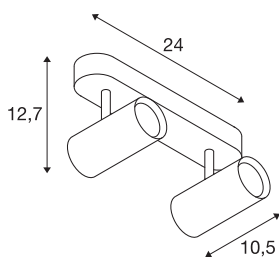

NOBLO II

светодиодный комнатный накладной потолочный светильник 2700 К черный

Светодиодный прожектор NOBLO с регулировкой наклона и поворота для накладного монтажа на стенах и потолке. Светильник отличается изящным дизайном, что делает его идеальным для современной концепция освещения. В этом выполненном из алюминия светильнике установлен светодиодный модуль Premium. Светильник доступен в трех цветах корпуса и с одним или двумя выходами света.

Технические характеристики

Тов. №	1002973
Количество различных источников света	2
С регулировкой наклона и поворота	С регулировкой угла наклона и возможностью вращения
IP Code	IP 20
Сборка	Накладной
Детали сборки	Потолок, Стена
С регулировкой яркости	Да
Технология регулирования яркости	Фазовая отсечка
Номинальное первичное напряжение	220-240V ~50/60Hz
Вторичный ток / напряжение	350 mA
Класс защиты	I
Мощность	16 W
Минимальная температура окружающей среды	-20 °C
Максимальная температура окружающей среды	30 °C
Операционная эффективность (LOR)	0,8
Количество светильников на LS B16A	128
Количество светильников на LS C16A	160
Уровень пускового тока	3.5 A
Продолжительность пускового тока	120 µs

Источник света

916369	
--------	---

Стробоскопический эффект (SVM)	0.4
Световой поток	1240 lm
Цветовая температура	2700 Kelvin
Половинный угол	36 °
Цвет	черный
CRI	80
LXXVXX Данные	L70B50
Срок службы	30000 h
Световое отверстие	прямой
Risk Group	1
Длина	24 cm
Ширина	10.5 cm
Высота	12.7 cm
Вес нетто	0.697 kg
вес брутто	0.938 kg
BIG WHITE Seite	401