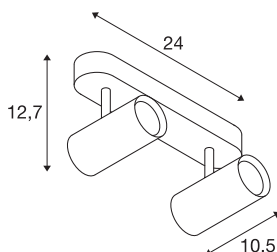

## NOBLO II

Indoor, stropní LED svítidlo, 2700K, bílé

Otočný a výkyvný LED reflektor NOBLO pro nástěnnou a stropní montáž. Svítidlo přesvědčí štíhlým designem, a tedy je ideální pro moderní koncepci osvětlení. Svítidlo vyrobené z hliníku je osazeno prémiovým modulem LED. Svítidla jsou nabízena s tělesem ve třech barevných odstínech s jedním nebo dvěma výstupy světla.

## TECHNICKÁ DATA

Č. výrobku	1002974
Počet různých výstupů světla	2
Otočné nebo výkyvné	otočné a výkyvné
Kód IP	IP 20
Montáž	Nástavba
Podrobnosti montáže	Strop, Stěna
Stmívatelné	Áno
Technologie stmívání	Stmívač pro kapacitní zatížení
Primární jmenovité napětí	220-240V ~50/60Hz
Sekundární proud / napětí	350 mA
Třída ochrany	I
Příkon	16 W
Minimální teplota prostředí	-20 °C
Maximální teplota prostředí	30 °C
Provozní účinnost (LOR)	0,8
Počet svítidel na LS B16A	128
Počet svítidel na LS C16A	160
Úroveň rozběhového proudu	3.5 A
Doba trvání rozběhového proudu	120 µs
Stroboskopický efekt (SVM)	0.4
Lumen	1240 lm
Teplota barvy světla	2700 Kelvin

## Světelného Zdroje

916369	
--------	---

Úhel záření	36 °
Barva	bílá
CRI	80
Data LXXBXX	L70B50
Životnost	30000 h
Výstup světla	přímé
Risk Group	1
Délka	24 cm
Šířka	10.5 cm
Výška	12.7 cm
Hmotnost netto	0.646 kg
Celková hmotnost	0.885 kg
BIG WHITE strana	401