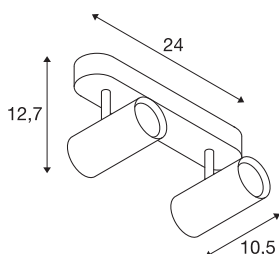

### Indoor LED Deckenaufbauleuchte 2700K weiß

Dreh- und schwenkbarer LED Strahler NOBLO zur Wand- und Deckenaufbaumontage. Die Leuchte überzeugt mit einem schlanken Design und ist somit ideal für moderne Lichtkonzepte. Die aus Aluminium gefertigte Leuchte ist mit einem Premium LED Modul bestückt. Die Leuchte ist in drei Gehäusefarben sowie mit einem, zwei oder drei Lichtauslässen verfügbar.

## TECHNISCHE DATEN

Art. Nr.	1002974
Anzahl unterschiedliche Lichtauslässe	2
Dreh- oder Schwenkbar	rotary bar and tiltable
IP Code	IP 20
Montage	Aufbau
Montagedetails	Decke, Wand
Dimmbar	Ja
Technologie der Dimmung	Phasenabschnitt
Primäre Nennspannung	220-240V ~50/60Hz
Sekundär Strom / Spannung	350 mA
Schutzklasse	I
Wattage	16 W
minimale Umgebungstemperatur	-20 °C
maximale Umgebungstemperatur	30 °C
Betriebswirkungsgrad (LOR)	0,8
Anzahl Leuchten an LS B16A	128
Anzahl Leuchten an LS C16A	160
Höhe Einschaltstrom	3.5 A
Dauer Einschaltstrom	120 µs
Stroboskop-Effekt (SVM)	0.4
Lumen	1240 lm
Lichtfarbtemperatur	2700 Kelvin

## Lichtquelle

916369	
--------	---

<b>Abstrahlwinkel</b>	36 °
<b>Farbe</b>	weiß
<b>CRI</b>	80
<b>LXXBXX Daten</b>	L70B50
<b>Lebensdauer</b>	30000 h
<b>Risk Group</b>	1
<b>Länge</b>	24 cm
<b>Breite</b>	10.5 cm
<b>Höhe</b>	12.7 cm
<b>Nettogewicht</b>	0.646 kg
<b>Bruttogewicht</b>	0.885 kg
<b>BIG WHITE Seite</b>	401