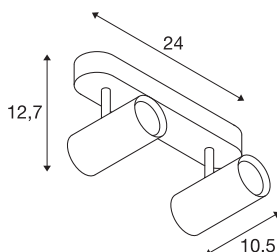

NOBLO II

Indoor LED lampada a plafone 2700K bianco

Faretto LED girevole e orientabile NOBLO per il montaggio a parete/plafone. La lampada convince per il design slanciato, quindi è ideale per i progetti illuminotecnici moderni. La lampada in alluminio è dotata di un modulo Premium LED. La lampada è disponibile in tre colori e con uno o due finestre.

DATI TECNICI

Articolo	1002974
Numero di diverse finestre	2
Girevole od orientabile	Ruotabile e orientabile
Codice IP	IP 20
Montaggio	Superficie
Dettagli di montaggio	Soffitto, Parete
Dimmerabile	Si
Tecnologia del dimmering	Taglio di fase discendente
Tensione nominale primaria	220-240V ~50/60Hz
Corrente / tensione secondaria	350 mA
Classe isolamento	I
Wattaggio	16 W
Livello di corrente di spunto	9 A
Durata della corrente di spunto	23 µs
Effetto stroboscopico (SVM)	0.03
Lumen	1240 lm
Temperatura colore	2700 Kelvin
Angolo di emissione	36 °
Colore	bianco
CRI	80
Dati LXXBXX	L70B50
Durata	30000 h

Sorgente Luminosa

916369	
--------	---

Emissione	diretto
Risk Group	1
Lunghezza	24 cm
Larghezza	10.5 cm
Altezza	12.7 cm
Peso netto	0.646 kg
Peso lordo	0.885 kg
BIG WHITE pagina	300