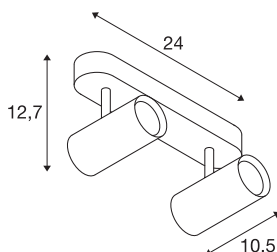

NOBLO II

Indoor LED lampada a plafone 2700K bianco

Faretto LED girevole e orientabile NOBLO per il montaggio a parete/plafone. La lampada convince per il design slanciato, quindi è ideale per i progetti illuminotecnici moderni. La lampada in alluminio è dotata di un modulo Premium LED. La lampada è disponibile in tre colori e con uno o due finestre.

DATI TECNICI

| | |
|---------------------------------|----------------------------|
| Articolo | 1002974 |
| Numero di diverse finestre | 2 |
| Girevole od orientabile | Ruotabile e orientabile |
| Codice IP | IP 20 |
| Montaggio | Superficie |
| Dettagli di montaggio | Soffitto, Parete |
| Dimmerabile | Si |
| Tecnologia del dimmering | Taglio di fase discendente |
| Tensione nominale primaria | 220-240V ~50/60Hz |
| Corrente / tensione secondaria | 350 mA |
| Classe isolamento | I |
| Wattaggio | 16 W |
| Temperatura ambiente minima | -20 °C |
| Temperatura ambiente massima | 30 °C |
| Efficienza operativa (LOR) | 0,8 |
| Numero di apparecchi a LS B16A | 128 |
| Numero di apparecchi a LS C16A | 160 |
| Livello di corrente di spunto | 3.5 A |
| Durata della corrente di spunto | 120 µs |
| Effetto stroboscopico (SVM) | 0.4 |
| Lumen | 1240 lm |
| Temperatura colore | 2700 Kelvin |

Sorgente Luminosa

| | |
|--------|---|
| 916369 |  |
|--------|---|

| | |
|---------------------|----------|
| Angolo di emissione | 36 ° |
| Colore | bianco |
| CRI | 80 |
| Dati LXXBXX | L70B50 |
| Durata | 30000 h |
| Emissione | diretto |
| Risk Group | 1 |
| Lunghezza | 24 cm |
| Larghezza | 10.5 cm |
| Altezza | 12.7 cm |
| Peso netto | 0.646 kg |
| Peso lordo | 0.885 kg |
| BIG WHITE pagina | 401 |