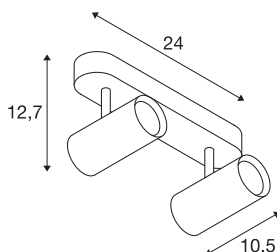

NOBLO II

innendørs LED utenpåliggende spotlight 2700K hvit

NOBLO LED tak/veggspot kan dreiebar og svinges, til utenpåliggende montering på vegger eller i tak. armaturet vekker begeistring med sin slanke design og passer perfekt i en moderne belysning. armaturet består av aluminium og er utstyrt med en Premium LED-modul. armaturene finnes i tre farger samt med to eller tre lysåpninger.

TEKNISKE DATA

Art.nr.	1002974
EL nummer	3225255
Antall ulike lysuttak	2
Drei- og svingbar	Roterbar og svingbar
IP-kode	IP 20
Montering	Utenpåliggende montering
Montering detaljer	Tak, Vegg
Kan dimmes	Ja
Dimmeteknologi	Faseavsnitt
Primær merkespenning	220-240V ~50/60Hz
Sekundær strøm / spenning	350 mA
Kapslingsgrad	I
Systemeffekt	16 W
Minimal omgivelsestemperatur	-20 °C
Maksimal omgivelsestemperatur	30 °C
Driftseffektivitet (LOR)	0,8
Antall lys på LS B16A	128
Antall lys på LS C16A	160
Høy innkoblingsstrøm	3.5 A
Varighet innkoblingsstrøm	120 µs
Strobeeffekt (SVM)	0.4
Lysytelse	1240 lm

Lyskilde

916369	
--------	---

Lysfargetemperatur	2700 Kelvin
Spredningsvinkel	36 °
Farge	hvit
CRI	80
LXXBXX-data	L70B50
Levetid	30000 h
Lysåpning	direkte
Risikogruppe	1
Lengde	24 cm
Bredde	10.5 cm
Høyde	12.7 cm
Nettvekt	0.646 kg
Bruttovekt	0.885 kg
BIG WHITE side	401