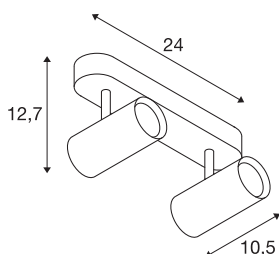

### Indoor LED plafondopbouwarmatuur 2700K wit

Draai- en kantelbare LED-spot NOBLO voor wand- en plafondopbouwmontage. De armatuur overtuigt met een slank design en is daardoor ideaal voor moderne lichtconcepten. De aluminium lamp is met een premium LED-module uitgerust. De armatuur is verkrijgbaar in drie verschillende kleuren van de behuizing, evenals met twee of drie lichtopeningen.

## TECHNISCHE SPECIFICATIES

Art.nr.	1002974
Aantal verschillende lichtopeningen	2
Draai- of kantelbaar	Draai- en zwenkbaar
IP-code	IP 20
Montage	Opbouw
Montagebeschrijving	Plafond,Wand
Dimbaar	Ja
Dimtechniek	Fase-afsnijding
Primaire nominale spanning	220-240V ~50/60Hz
Secundaire stroom / spanning	350 mA
Veiligheidsklasse	I
Wattage	16 W
minimale omgevingstemperatuur	-20 °C
maximale omgevingstemperatuur	30 °C
Bedrijfsrendement (LOR)	0,8
Aantal armaturen bij LS B16A	128
Aantal armaturen bij LS C16A	160
Niveau van inschakelstroom	3.5 A
Duur van inschakelstroom	120 µs
Stroboscopisch effect (SVM)	0.4
Lumen	1240 lm
Lichtkleurtemperatuur	2700 Kelvin

## Lichtbron

916369	
--------	---

Stralingshoek	36 °
Kleur	wit
CRI	80
LXXBXX gegevens	L70B50
Levensduur	30000 h
Lichtval	direct
Risk Group	1
Lengte	24 cm
Breedte	10.5 cm
Hoogte	12.7 cm
Nettogewicht	0.646 kg
Brutogewicht	0.885 kg
BIG WHITE pagina	401