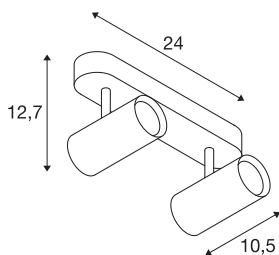

NOBLO II

Luminária de montagem à superfície no teto LED Indoor 2700K branco

Projektor LED rotativo e articulável NOBLO para montagem na parede e no teto. A luminária convence com um design elegante, tornando-a ideal para conceitos de iluminação modernos. A luminária fabricada em alumínio está equipada com um módulo LED Premium de luz regulável. A luminária está disponível em três cores de caixa e com duas ou três saídas.

DADOS TÉCNICOS

Ref. n.º	1002974
Número de diferentes saídas de luz	2
Giratório ou Articulável	Rotativo e giratório
IP Code	IP 20
Montagem	Montagem à superfície
Pormenores da montagem	Teto, Parede
Regulável	Sim
Tecnologia de regulação	Ângulos de fases
Tensão nominal primária	220-240V ~50/60Hz
Corrente / Tensão secundária	350 mA
Classe de proteção	I
Potência	16 W
Nível de corrente de irrupção	9 A
Duração da corrente de irrupção	23 µs
Efeito estroboscópico (SVM)	0.03
Lúmen	1240 lm
Temperatura de cor da luz	2700 Kelvin
Ângulo de feixe	36 °
Cor	branco
CRI	80
Dados LXXBXX	L70B50
Vida útil	30000 h

Fonte de luz

916369	
--------	---

Saída de luz	direto
Risk Group	1
Comprimento	24 cm
Largura	10.5 cm
Altura	12.7 cm
Peso líquido	0.646 kg
Peso bruto	0.885 kg
Página BIG WHITE	300