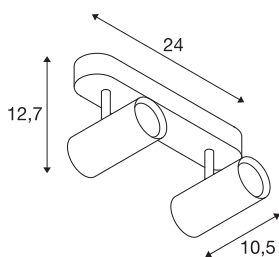

NOBLO II

светодиодный комнатный накладной потолочный светильник 2700 К белый

Светодиодный прожектор NOBLO с регулировкой наклона и поворота для накладного монтажа на стенах и потолке. Светильник отличается изящным дизайном, что делает его идеальным для современной концепция освещения. В этом выполненном из алюминия светильнике установлен светодиодный модуль Premium. Светильник доступен в трех цветах корпуса и с одним или двумя выходами света.

Технические характеристики

Тов. №	1002974
Количество различных источников света	2
С регулировкой наклона и поворота	С регулировкой угла наклона и возможностью вращения
IP Code	IP 20
Сборка	Накладной
Детали сборки	Потолок, Стена
С регулировкой яркости	Да
Технология регулирования яркости	Фазовая отсечка
Номинальное первичное напряжение	220-240V ~50/60Hz
Вторичный ток / напряжение	350 mA
Класс защиты	I
Мощность	16 W
Минимальная температура окружающей среды	-20 °C
Максимальная температура окружающей среды	30 °C
Операционная эффективность (LOR)	0,8
Количество светильников на LS B16A	128
Количество светильников на LS C16A	160
Уровень пускового тока	3.5 A
Продолжительность пускового тока	120 µs

Источник света

916369	
--------	---

Стробоскопический эффект (SVM)	0.4
Световой поток	1240 lm
Цветовая температура	2700 Kelvin
Половинный угол	36 °
Цвет	белый
CRI	80
LXXVXX Данные	L70B50
Срок службы	30000 h
Световое отверстие	прямой
Risk Group	1
Длина	24 cm
Ширина	10.5 cm
Высота	12.7 cm
Вес нетто	0.646 kg
вес брутто	0.885 kg
BIG WHITE Seite	401