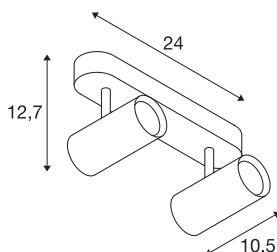

## NOBLO II

Indoor, stropní LED svítidlo, 2700K, stříbrná

Otočný a výkyvný LED reflektor NOBLO pro nástěnnou a stropní montáž. Svítidlo přesvědčí štíhlým designem, a tedy je ideální pro moderní koncepci osvětlení. Svítidlo vyrobené z hliníku je osazeno prémiovým modulem LED. Svítidla jsou nabízena s tělesem ve třech barevných odstínech s jedním nebo dvěma výstupy světla.

## TECHNICKÁ DATA

Č. výrobku	1002975
Počet různých výstupů světla	2
Otočné nebo výkyvné	otočné a výkyvné
Kód IP	IP 20
Montáž	Nástavba
Podrobnosti montáže	Strop, Stěna
Stmívatelné	Áno
Technologie stmívání	Stmívač pro kapacitní zatížení
Primární jmenovité napětí	220-240V ~50/60Hz
Sekundární proud / napětí	350 mA
Třída ochrany	I
Příkon	16 W
Minimální teplota prostředí	-20 °C
Maximální teplota prostředí	30 °C
Provozní účinnost (LOR)	0,8
Počet svítidel na LS B16A	128
Počet svítidel na LS C16A	160
Úroveň rozběhového proudu	3.5 A
Doba trvání rozběhového proudu	120 µs
Stroboskopický efekt (SVM)	0.4
Lumen	1240 lm
Teplota barvy světla	2700 Kelvin

## Světelného Zdroje

916369	
--------	---

Úhel záření	36 °
Barva	stříbrná
CRI	80
Data LXXBXX	L70B50
Životnost	30000 h
Výstup světla	přímé
Risk Group	1
Délka	24 cm
Šířka	10.5 cm
Výška	12.7 cm
Hmotnost netto	0.633 kg
Celková hmotnost	0.864 kg
BIG WHITE strana	401