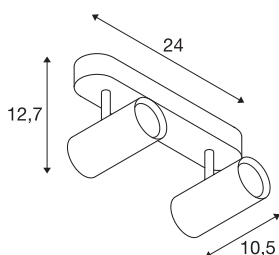

NOBLO

applique et plafonnier intérieur, double, argent, LED, 16W, 2700K, variable Triac

Spot LED orientable et inclinable NOBLO pour montage en saillie mural et au plafond. Ce luminaire séduit par son design épuré qui le rend idéal pour les concepts d'éclairage modernes. Fabriqué en aluminium, ce luminaire est équipé d'un module LED Premium. Le luminaire est disponible en trois couleurs de boîtier et avec deux ou trois sorties lumineuses.

INFORMATIONS TECHNIQUES

Réf.	1002975
Nombre de sorties lumineuses différentes	2
Orientable ou inclinable	Dispositif rotatif et pivotant
Code IP	IP 20
Montage	En saillie
Détails de montage	Plafond, Applique
Variable	Oui
Technologie de variation de l'éclairage	Variateur en fin de phase
Tension nominale primaire	220-240V ~50/60Hz
Courant / tension secondaire	350 mA
Classe de protection	I
Puissance en watts	16 W
Température ambiante minimale	-20 °C
Température ambiante maximale	30 °C
Rendement opérationnel (LOR)	0,8
Nombre de luminaires sur LS B16A	128
Nombre de luminaires sur LS C16A	160
Hauteur du courant d'appel	3.5 A
Durée du courant d'appel	120 µs
Effet stroboscopique (SVM)	0.4
Lumen	1240 lm
Température de couleur	2700 Kelvin

Source Lumineuse

916369	
--------	---

Angle de rayonnement	36 °
Coloris	argent
IRC	80
Données LXXBXX	L70B50
Durée de vie	30000 h
Sortie lumineuse	directement
Risk Group	1
Longueur	24 cm
Largeur	10.5 cm
Hauteur	12.7 cm
Poids net	0.633 kg
Poids brut	0.864 kg
Page du BIG WHITE	401