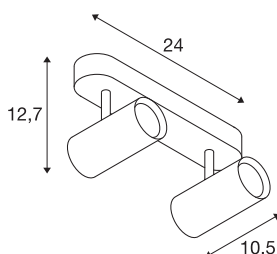

## NOBLO II

innendørs LED utenpåliggende spotlight 2700K sølv

NOBLO LED tak/veggspot kan dreiebar og svinges, til utenpåliggende montering på vegger eller i tak. armaturet vekker begeistring med sin slanke design og passer perfekt i en moderne belysning. armaturet består av aluminium og er utstyrt med en Premium LED-modul. armaturene finnes i tre farger samt med to eller tre lysåpninger.

## TEKNISKE DATA

Art.nr.	1002975
EL nummer	3225256
Antall ulike lysuttak	2
Drei- og svingbar	Roterbar og svingbar
IP-kode	IP 20
Montering	Utenpåliggende montering
Montering detaljer	Tak, Vegg
Kan dimmes	Ja
Dimmeteknologi	Faseavsnitt
Primær merkespenning	220-240V ~50/60Hz
Sekundær strøm / spenning	350 mA
Kapslingsgrad	I
Systemeffekt	16 W
Minimal omgivelsestemperatur	-20 °C
Maksimal omgivelsestemperatur	30 °C
Driftseffektivitet (LOR)	0,8
Antall lys på LS B16A	128
Antall lys på LS C16A	160
Høy innkoblingsstrøm	3.5 A
Varighet innkoblingsstrøm	120 µs
Strobeeffekt (SVM)	0.4
Lysytelse	1240 lm

## Lyskilde

916369	
--------	---

Lysfargetemperatur	2700 Kelvin
Spredningsvinkel	36 °
Farge	sølv
CRI	80
LXXBXX-data	L70B50
Levetid	30000 h
Lysåpning	direkte
Risikogruppe	1
Lengde	24 cm
Bredde	10.5 cm
Høyde	12.7 cm
Nettvekt	0.633 kg
Bruttvekt	0.864 kg
BIG WHITE side	401