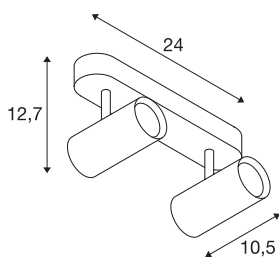

NOBLO II

светодиодный комнатный накладной потолочный светильник 2700 К серебристый

Светодиодный прожектор NOBLO с регулировкой наклона и поворота для накладного монтажа на стенах и потолке. Светильник отличается изящным дизайном, что делает его идеальным для современной концепция освещения. В этом выполненном из алюминия светильнике установлен светодиодный модуль Premium. Светильник доступен в трех цветах корпуса и с одним или двумя выходами света.

Технические характеристики

Тов. №	1002975
Количество различных источников света	2
С регулировкой наклона и поворота	С регулировкой угла наклона и возможностью вращения
IP Code	IP 20
Сборка	Накладной
Детали сборки	Потолок, Стена
С регулировкой яркости	Да
Технология регулирования яркости	Фазовая отсечка
Номинальное первичное напряжение	220-240V ~50/60Hz
Вторичный ток / напряжение	350 mA
Класс защиты	I
Мощность	16 W
Минимальная температура окружающей среды	-20 °C
Максимальная температура окружающей среды	30 °C
Операционная эффективность (LOR)	0,8
Количество светильников на LS B16A	128
Количество светильников на LS C16A	160
Уровень пускового тока	3.5 A
Продолжительность пускового тока	120 µs

Источник света

916369	
--------	---

Стробоскопический эффект (SVM)	0.4
Световой поток	1240 lm
Цветовая температура	2700 Kelvin
Половинный угол	36 °
Цвет	серебристый
CRI	80
LXXVXX Данные	L70B50
Срок службы	30000 h
Световое отверстие	прямой
Risk Group	1
Длина	24 cm
Ширина	10.5 cm
Высота	12.7 cm
Вес нетто	0.633 kg
вес брутто	0.864 kg
BIG WHITE Seite	401