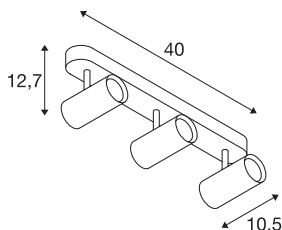

NOBLO III

Indoor, stropní LED svítidlo, 2700K, černé

Otočný a výkyvný LED reflektor NOBLO pro nástěnnou a stropní montáž. Svítidlo přesvědčí štíhlým designem, a tedy je ideální pro moderní koncepci osvětlení. Svítidlo vyrobené z hliníku je osazeno prémiovým modulem LED. Svítidla jsou nabízena s tělesem ve třech barevných odstínech s jedním nebo dvěma výstupy světla.

TECHNICKÁ DATA

Č. výrobku	1002976
Počet různých výstupů světla	3
Otočné nebo výkyvné	otočné a výkyvné
Kód IP	IP 20
Montáž	Nástavba
Podrobnosti montáže	Strop, Stěna
Stmívatelné	Áno
Technologie stmívání	Stmívač pro kapacitní zatížení
Primární jmenovité napětí	220-240V ~50/60Hz
Sekundární proud / napětí	350 mA
Třída ochrany	I
Příkon	24 W
Minimální teplota prostředí	-20 °C
Maximální teplota prostředí	30 °C
Provozní účinnost (LOR)	0,8
Počet svítidel na LS B16A	128
Počet svítidel na LS C16A	160
Úroveň rozběhového proudu	3.5 A
Doba trvání rozběhového proudu	120 µs
Stroboskopický efekt (SVM)	0.4
Lumen	1860 lm
Teplota barvy světla	2700 Kelvin

Světelného Zdroje

916369	
--------	---

Úhel záření	36 °
Barva	černá
CRI	80
Data LXXBXX	L70B50
Životnost	30000 h
Výstup světla	přímé
Risk Group	1
Délka	40 cm
Šířka	10.5 cm
Výška	12.7 cm
Hmotnost netto	0.99 kg
Celková hmotnost	1.326 kg
BIG WHITE strana	401