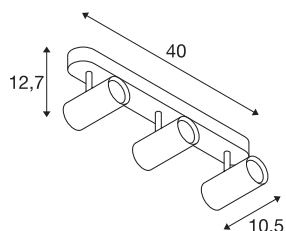

NOBLO

Indoor LED Deckenaufbauleuchte 2700K schwarz

Dreh- und schwenkbarer LED Strahler NOBLO zur Wand- und Deckenaufbaumontage. Die Leuchte überzeugt mit einem schlanken Design und ist somit ideal für moderne Lichtkonzepte. Die aus Aluminium gefertigte Leuchte ist mit einem Premium LED Modul bestückt. Die Leuchte ist in drei Gehäusefarben sowie mit einem, zwei oder drei Lichtauslässen verfügbar.

TECHNISCHE DATEN

Art. Nr.	1002976
Anzahl unterschiedliche Lichtauslässe	3
Dreh- oder Schwenkbar	rotary bar and tiltable
IP Code	IP 20
Montage	Aufbau
Montagedetails	Decke, Wand
Dimmbar	Ja
Technologie der Dimmung	Phasenabschnitt
Primäre Nennspannung	220-240V ~50/60Hz
Sekundär Strom / Spannung	350 mA
Schutzklasse	I
Wattage	24 W
minimale Umgebungstemperatur	-20 °C
maximale Umgebungstemperatur	30 °C
Betriebswirkungsgrad (LOR)	0,8
Anzahl Leuchten an LS B16A	128
Anzahl Leuchten an LS C16A	160
Höhe Einschaltstrom	3.5 A
Dauer Einschaltstrom	120 µs
Stroboskop-Effekt (SVM)	0.4
Lumen	1860 lm
Lichtfarbtemperatur	2700 Kelvin

Lichtquelle

916369	
--------	---

Abstrahlwinkel	36 °
Farbe	schwarz
CRI	80
LXXBXX Daten	L70B50
Lebensdauer	30000 h
Risk Group	1
Länge	40 cm
Breite	10.5 cm
Höhe	12.7 cm
Nettogewicht	0.99 kg
Bruttogewicht	1.326 kg
BIG WHITE Seite	401