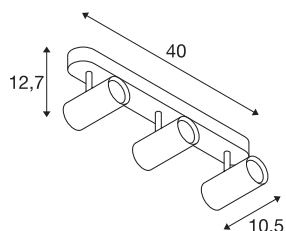

### Indoor LED Deckenaufbauleuchte 2700K schwarz

Dreh- und schwenkbarer LED Strahler NOBLO zur Wand- und Deckenaufbaumontage. Die Leuchte überzeugt mit einem schlanken Design und ist somit ideal für moderne Lichtkonzepte. Die aus Aluminium gefertigte Leuchte ist mit einem Premium LED Modul bestückt. Die Leuchte ist in drei Gehäusefarben sowie mit einem, zwei oder drei Lichtauslässen verfügbar.

## TECHNISCHE DATEN

Art. Nr.	1002976
Anzahl unterschiedliche Lichtauslässe	3
Dreh- oder Schwenkbar	rotary bar and tiltable
IP Code	IP 20
Montage	Aufbau
Montagedetails	Decke, Wand
Dimmbar	Ja
Technologie der Dimmung	Phasenabschnitt
Primäre Nennspannung	220-240V ~50/60Hz
Sekundär Strom / Spannung	350 mA
Schutzklasse	I
Wattage	24 W
minimale Umgebungstemperatur	-20 °C
maximale Umgebungstemperatur	30 °C
Betriebswirkungsgrad (LOR)	0,8
Anzahl Leuchten an LS B16A	128
Anzahl Leuchten an LS C16A	160
Höhe Einschaltstrom	3.5 A
Dauer Einschaltstrom	120 µs
Stroboskop-Effekt (SVM)	0.4
Lumen	1860 lm
Lichtfarbtemperatur	2700 Kelvin

## Lichtquelle

916369	
--------	---

<b>Abstrahlwinkel</b>	36 °
<b>Farbe</b>	schwarz
<b>CRI</b>	80
<b>LXXBXX Daten</b>	L70B50
<b>Lebensdauer</b>	30000 h
<b>Risikogruppe</b>	1
<b>Länge</b>	40 cm
<b>Breite</b>	10.5 cm
<b>Höhe</b>	12.7 cm
<b>Nettogewicht</b>	0.99 kg
<b>Bruttogewicht</b>	1.326 kg
<b>BIG WHITE Seite</b>	401