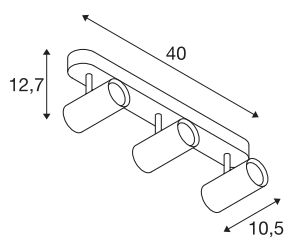

## NOBLO III

Luminaria para montaje en techo LED, interior, 2700K, negro

Proyector LED giratorio y basculante NOBLO para montaje en pared y techo. La luminaria convence por su diseño estilizado, que la hace ideal para conceptos de iluminación modernos. La luminaria está fabricada en aluminio y cuenta con un módulo LED Premium. La luminaria está disponible en tres colores de carcasa y con una, dos o tres salidas de luz.

### Datos técnicos

Art. N.º	1002976
Número de salidas de luz diferentes	3
Giratoria u orientable	Giratoria y orientable
Código IP	IP 20
Montaje	Superficie
Detalles de montaje	Techo,Pared
Dimerizable	Sí
Tecnología de regulación	Corte de fase final
Voltaje nominal primario	220-240V ~50/60Hz
Corriente eléctrica / Tensión secundaria	350 mA
Clase de protección	I
Potencia	24 W
Nivel de corriente de entrada	9 A
Duración de la corriente de entrada	23 µs
Efecto estroboscópico (SVM)	0.03
Flujo luminoso	1860 lm
Temperatura del color de la luz	2700 Kelvin
Semiángulo de dispersión	36 °
Color	negro
IRC	80
Datos LXXBXX	L70B50
Vida útil	30000 h

## Fuente de luz

916369	
--------	---

Salida de la luz	directamente
Risk Group	1
Longitud	40 cm
Anchura	10.5 cm
Altura	12.7 cm
Peso neto	0.988 kg
Peso bruto	1.321 kg
Página BIG WHITE	300