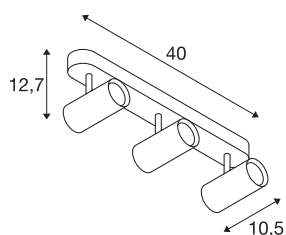

## NOBLO

applique et plafonnier intérieur, triple, noir, LED, 24W, 2700K, variable Triac

Spot LED orientable et inclinable NOBLO pour montage en saillie mural et au plafond. Ce luminaire séduit par son design épuré qui le rend idéal pour les concepts d'éclairage modernes. Fabriqué en aluminium, ce luminaire est équipé d'un module LED Premium. Le luminaire est disponible en trois couleurs de boîtier et avec deux ou trois sorties lumineuses.

## INFORMATIONS TECHNIQUES

Réf.	1002976
Nombre de sorties lumineuses différentes	3
Orientable ou inclinable	Dispositif rotatif et pivotant
Code IP	IP 20
Montage	En saillie
Détails de montage	Plafond, Applique
Variable	Oui
Technologie de variation de l'éclairage	Variateur en fin de phase
Tension nominale primaire	220-240V ~50/60Hz
Courant / tension secondaire	350 mA
Classe de protection	I
Puissance en watts	24 W
Température ambiante minimale	-20 °C
Température ambiante maximale	30 °C
Rendement opérationnel (LOR)	0,8
Nombre de luminaires sur LS B16A	128
Nombre de luminaires sur LS C16A	160
Hauteur du courant d'appel	3.5 A
Durée du courant d'appel	120 µs
Effet stroboscopique (SVM)	0.4
Lumen	1860 lm
Température de couleur	2700 Kelvin

## Source Lumineuse

916369	
--------	---

Angle de rayonnement	36 °
Coloris	noir
IRC	80
Données LXXBXX	L70B50
Durée de vie	30000 h
Sortie lumineuse	directement
Risk Group	1
Longueur	40 cm
Largeur	10.5 cm
Hauteur	12.7 cm
Poids net	0.99 kg
Poids brut	1.326 kg
Page du BIG WHITE	401