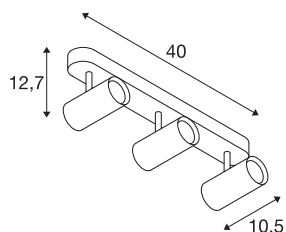

NOBLO III

Indoor LED lampada a plafone 2700K nero

Faretto LED girevole e orientabile NOBLO per il montaggio a parete/plafone. La lampada convince per il design slanciato, quindi è ideale per i progetti illuminotecnici moderni. La lampada in alluminio è dotata di un modulo Premium LED. La lampada è disponibile in tre colori e con uno o due finestre.

DATI TECNICI

Articolo	1002976
Numero di diverse finestre	3
Girevole od orientabile	Ruotabile e orientabile
Codice IP	IP 20
Montaggio	Superficie
Dettagli di montaggio	Soffitto, Parete
Dimmerabile	Si
Tecnologia del dimmering	Taglio di fase discendente
Tensione nominale primaria	220-240V ~50/60Hz
Corrente / tensione secondaria	350 mA
Classe isolamento	I
Wattaggio	24 W
Livello di corrente di spunto	9 A
Durata della corrente di spunto	23 µs
Effetto stroboscopico (SVM)	0.03
Lumen	1860 lm
Temperatura colore	2700 Kelvin
Angolo di emissione	36 °
Colore	nero
CRI	80
Dati LXXBXX	L70B50
Durata	30000 h

Sorgente Luminosa

916369	
--------	---

Emissione	diretto
Risk Group	1
Lunghezza	40 cm
Larghezza	10.5 cm
Altezza	12.7 cm
Peso netto	0.988 kg
Peso lordo	1.321 kg
BIG WHITE pagina	300