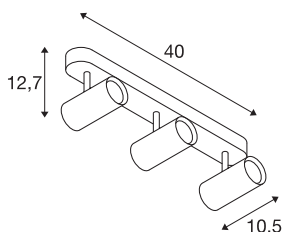

NOBLO III

notranja LED stropna nadgradna svetilka 2700K črna

Vrtljiva in nagibna LED reflektorska svetilka NOBLO za nadgradno montažo v steno in strop. Svetilka prepiča z vitkim dizajnom in je tako idealna za sodobne svetlobne koncepte. Aluminijasta svetilka se uporablja s Premium LED modulom. Svetilka je na voljo v treh barvah ohišja in z dvema ali tremi svetlobnimi režami.

TEHNIČNI PODATKI

Št. art.	1002976
Število različnih svetlobnih rež	3
Vrtljivo ali nagibno	vrtljiva in zasučna
IP koda	IP 20
Montaža	Nadgradnja
Podrobnosti montaže	Strop, Stena
Možnost zatemnitve	Da
Tehnologija zatemnitve	Fazni odsek
Primarna nazivna napetost	220-240V ~50/60Hz
Sekundarni tok / napetost	350 mA
Zaščitni razred	I
EI. moč	24 W
minimalna temperatura okolja	-20 °C
maksimalna temperatura okolja	30 °C
Učinkovitost poslovanja (LOR)	0,8
Število svetilk pri LS B16A	128
Število svetilk na LS C16A	160
Raven zagonskega toka	3.5 A
Trajanje zagonskega toka	120 µs
Stroboskopski učinek (SVM)	0.4
Lumini	1860 lm
Barvna temperatura	2700 Kelvin

Svetlobnega Vira

916369	
--------	---

Kot sevanja	36 °
Barva	črna
CRI	80
LXXBXX podatki	L70B50
Življenjska doba	30000 h
Svetenje	neposredno
Risk Group	1
Dolžina	40 cm
Širina	10.5 cm
Višina	12.7 cm
Neto teža	0.99 kg
Bruto teža	1.326 kg
BIG WHITE Stran	401