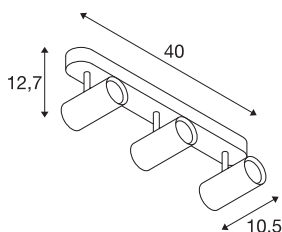

NOBLO III

Indoor, stropní LED svítidlo, 2700K, bílé

Otočný a výkyvný LED reflektor NOBLO pro nástěnnou a stropní montáž. Svítidlo přesvědčí štíhlým designem, a tedy je ideální pro moderní koncepci osvětlení. Svítidlo vyrobené z hliníku je osazeno prémiovým modulem LED. Svítidla jsou nabízena s tělesem ve třech barevných odstínech s jedním nebo dvěma výstupy světla.

TECHNICKÁ DATA

Č. výrobku	1002977
Počet různých výstupů světla	3
Otočné nebo výkyvné	otočné a výkyvné
Kód IP	IP 20
Montáž	Nástavba
Podrobnosti montáže	Strop, Stěna
Stmívatelné	Áno
Technologie stmívání	Stmívač pro kapacitní zatížení
Primární jmenovité napětí	220-240V ~50/60Hz
Sekundární proud / napětí	350 mA
Třída ochrany	I
Příkon	24 W
Minimální teplota prostředí	-20 °C
Maximální teplota prostředí	30 °C
Provozní účinnost (LOR)	0,8
Počet svítidel na LS B16A	128
Počet svítidel na LS C16A	160
Úroveň rozběhového proudu	3.5 A
Doba trvání rozběhového proudu	120 μs
Stroboskopický efekt (SVM)	0.4
Lumen	1860 lm
Teplota barvy světla	2700 Kelvin

Světelného Zdroje

916369	
--------	---

Úhel záření	36 °
Barva	bílá
CRI	80
Data LXXBXX	L70B50
Životnost	30000 h
Výstup světla	přímé
Risk Group	1
Délka	40 cm
Šířka	10.5 cm
Výška	12.7 cm
Hmotnost netto	1.012 kg
Celková hmotnost	1.347 kg
BIG WHITE strana	401