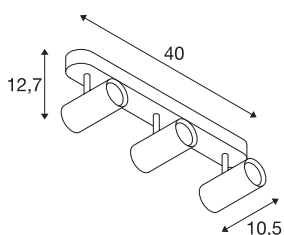

NOBLO III

Luminaria para montaje en techo LED, interior, 2700K, blanco

Proyector LED giratorio y basculante NOBLO para montaje en pared y techo. La luminaria convence por su diseño estilizado, que la hace ideal para conceptos de iluminación modernos. La luminaria está fabricada en aluminio y cuenta con un módulo LED Premium. La luminaria está disponible en tres colores de carcasa y con una, dos o tres salidas de luz.

Datos técnicos

Art. N.º	1002977
Número de salidas de luz diferentes	3
Giratoria u orientable	Giratoria y orientable
Código IP	IP 20
Montaje	Superficie
Detalles de montaje	Techo,Pared
Dimerizable	Sí
Tecnología de regulación	Corte de fase final
Voltaje nominal primario	220-240V ~50/60Hz
Corriente eléctrica / Tensión secundaria	350 mA
Clase de protección	I
Potencia	24 W
Nivel de corriente de entrada	9 A
Duración de la corriente de entrada	23 µs
Efecto estroboscópico (SVM)	0.03
Flujo luminoso	1860 lm
Temperatura del color de la luz	2700 Kelvin
Semiángulo de dispersión	36 °
Color	blanco
IRC	80
Datos LXXBXX	L70B50
Vida útil	30000 h

Fuente de luz

916369		Salida de la luz	directamente
		Risk Group	1
		Longitud	40 cm
		Anchura	10.5 cm
		Altura	12.7 cm
		Peso neto	1.012 kg
		Peso bruto	1.347 kg
		Página BIG WHITE	300