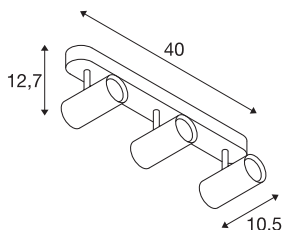

NOBLO III

Indoor LED lampada a plafone 2700K bianco

Faretto LED girevole e orientabile NOBLO per il montaggio a parete/plafone. La lampada convince per il design slanciato, quindi è ideale per i progetti illuminotecnici moderni. La lampada in alluminio è dotata di un modulo Premium LED. La lampada è disponibile in tre colori e con uno o due finestre.

DATI TECNICI

Articolo	1002977
Numero di diverse finestre	3
Girevole od orientabile	Ruotabile e orientabile
Codice IP	IP 20
Montaggio	Superficie
Dettagli di montaggio	Soffitto, Parete
Dimmerabile	Si
Tecnologia del dimmering	Taglio di fase discendente
Tensione nominale primaria	220-240V ~50/60Hz
Corrente / tensione secondaria	350 mA
Classe isolamento	I
Wattaggio	24 W
Livello di corrente di spunto	9 A
Durata della corrente di spunto	23 µs
Effetto stroboscopico (SVM)	0.03
Lumen	1860 lm
Temperatura colore	2700 Kelvin
Angolo di emissione	36 °
Colore	bianco
CRI	80
Dati LXXBXX	L70B50
Durata	30000 h

Sorgente Luminosa

916369	
--------	---

Emissione	diretto
Risk Group	1
Lunghezza	40 cm
Larghezza	10.5 cm
Altezza	12.7 cm
Peso netto	1.012 kg
Peso lordo	1.347 kg
BIG WHITE pagina	300