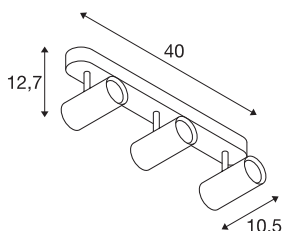

NOBLO III

Indoor LED plafondopbouwarmatuur 2700K wit

Draai- en kantelbare LED-spot NOBLO voor wand- en plafondopbouwmontage. De armatuur overtuigt met een slank design en is daardoor ideaal voor moderne lichtconcepten. De aluminium lamp is met een premium LED-module uitgerust. De armatuur is verkrijgbaar in drie verschillende kleuren van de behuizing, evenals met twee of drie lichtopeningen.

TECHNISCHE SPECIFICATIES

Art.nr.	1002977
Aantal verschillende lichtopeningen	3
Draai- of kantelbaar	Draai- en zwenkbaar
IP-code	IP 20
Montage	Opbouw
Montagebeschrijving	Plafond,Wand
Dimbaar	Ja
Dimtechniek	Fase-afsnijding
Primaire nominale spanning	220-240V ~50/60Hz
Secundaire stroom / spanning	350 mA
Veiligheidsklasse	I
Wattage	24 W
minimale omgevingstemperatuur	-20 °C
maximale omgevingstemperatuur	30 °C
Bedrijfsrendement (LOR)	0,8
Aantal armaturen bij LS B16A	128
Aantal armaturen bij LS C16A	160
Niveau van inschakelstroom	3.5 A
Duur van inschakelstroom	120 µs
Stroboscopisch effect (SVM)	0.4
Lumen	1860 lm
Lichtkleurtemperatuur	2700 Kelvin

Lichtbron

916369	
--------	---

Stralingshoek	36 °
Kleur	wit
CRI	80
LXXBXX gegevens	L70B50
Levensduur	30000 h
Lichtval	direct
Risk Group	1
Lengte	40 cm
Breedte	10.5 cm
Hoogte	12.7 cm
Nettogewicht	1.012 kg
Brutogewicht	1.347 kg
BIG WHITE pagina	401