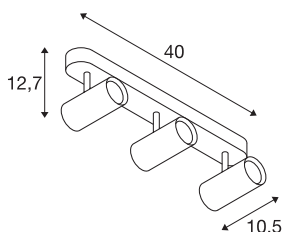

NOBLO III

lampa sufitowa natynkowa LED indoor, 2700K, kolor biały

Obrotowy i przechylny reflektor LED NOBLO do montażu na ścianie lub suficie. Lampa przekonuje smukłym designem i idealnie nadaje się do nowoczesnych koncepcji oświetlenia. Aluminiowa lampa jest wyposażona w moduł Premium LED. Lampa jest dostępna w trzech kolorach obudowy i z jednym lub dwoma wylotami światła.

DANE TECHNICZNE

Nr artykułu	1002977
Różne wyjścia światła	3
Obrotowa lub przechylna	Obrotowa i przechylna
Kod IP	IP 20
Montaż	Wersja natynkowa
Szczegóły dotyczące montażu	Wersja sufitowa, Wersja ścienna
Ściemnialna	Tak
Technologia ściemniania	Fazowe sterowane malejąco
Pierwotne napięcie znamionowe	220-240V ~50/60Hz
Prąd / napięcie wtórny	350 mA
Klasy ochrony	I
Wydajność	24 W
Temperatura otoczenia	-20 °C
Temperatura otoczenia	30 °C
Efektywność operacyjna (LOR)	0,8
Liczba oprav oświetleniowych w LS B16A	128
Liczba oprav oświetleniowych w LS C16A	160
Poziom prądu rozruchowego	3.5 A
Czas trwania prądu rozruchowego	120 μs
Efekt stroboskopowy (SVM)	0.4
Strumień świetlny	1860 lm
Temperatura barwy światła	2700 Kelvin

Źródła światła

916369	
--------	---

Kąt połowiczny rozpraszania	36 °
Kolor	biały
CRI	80
Dane LXXBXX	L70B50
Okres użytkowania	30000 h
Emisja światła	Bezpośredni
Risk Group	1
Długość	40 cm
Szerokość	10.5 cm
Wysokość	12.7 cm
Waga netto	1.012 kg
Waga brutto	1.347 kg
Strona BIG WHITE	401