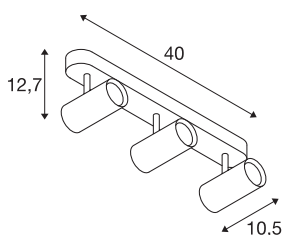

## DADOS TÉCNICOS

|                                    |                       |
|------------------------------------|-----------------------|
| Ref. n.º                           | 1002977               |
| Número de diferentes saídas de luz | 3                     |
| Giratório ou Articulável           | Rotativo e giratório  |
| IP Code                            | IP 20                 |
| Montagem                           | Montagem à superfície |
| Pormenores da montagem             | Teto, Parede          |
| Regulável                          | Sim                   |
| Tecnologia de regulação            | Ângulos de fases      |
| Tensão nominal primária            | 220-240V ~50/60Hz     |
| Corrente / Tensão secundária       | 350 mA                |
| Classe de proteção                 | I                     |
| Potência                           | 24 W                  |
| Nível de corrente de irrupção      | 9 A                   |
| Duração da corrente de irrupção    | 23 µs                 |
| Efeito estroboscópico (SVM)        | 0.03                  |
| Lúmen                              | 1860 lm               |
| Temperatura de cor da luz          | 2700 Kelvin           |
| Ângulo de feixe                    | 36 °                  |
| Cor                                | branco                |
| CRI                                | 80                    |
| Dados LXXBXX                       | L70B50                |
| Vida útil                          | 30000 h               |

## Fonte de luz

|        |   |
|--------|---|
| 916369 |  |
|--------|---|

|                  |          |
|------------------|----------|
| Saída de luz     | direto   |
| Risk Group       | 1        |
| Comprimento      | 40 cm    |
| Largura          | 10.5 cm  |
| Altura           | 12.7 cm  |
| Peso líquido     | 1.012 kg |
| Peso bruto       | 1.347 kg |
| Página BIG WHITE | 300      |