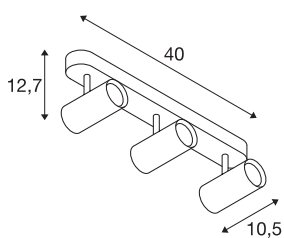

NOBLO III

светодиодный комнатный накладной потолочный светильник 2700 К белый

Светодиодный прожектор NOBLO с регулировкой наклона и поворота для накладного монтажа на стенах и потолке. Светильник отличается изящным дизайном, что делает его идеальным для современной концепция освещения. В этом выполненном из алюминия светильнике установлен светодиодный модуль Premium. Светильник доступен в трех цветах корпуса и с одним или двумя выходами света.

Технические характеристики

Тов. №	1002977
Количество различных источников света	3
С регулировкой наклона и поворота	С регулировкой угла наклона и возможностью вращения
IP Code	IP 20
Сборка	Накладной
Детали сборки	Потолок, Стена
С регулировкой яркости	Да
Технология регулирования яркости	Фазовая отсечка
Номинальное первичное напряжение	220-240V ~50/60Hz
Вторичный ток / напряжение	350 mA
Класс защиты	I
Мощность	24 W
Минимальная температура окружающей среды	-20 °C
Максимальная температура окружающей среды	30 °C
Операционная эффективность (LOR)	0,8
Количество светильников на LS B16A	128
Количество светильников на LS C16A	160
Уровень пускового тока	3.5 A
Продолжительность пускового тока	120 μs

Источник света

916369	
--------	---

Стробоскопический эффект (SVM)	0.4
Световой поток	1860 lm
Цветовая температура	2700 Kelvin
Половинный угол	36 °
Цвет	белый
CRI	80
LXXVXX Данные	L70B50
Срок службы	30000 h
Световое отверстие	прямой
Risk Group	1
Длина	40 cm
Ширина	10.5 cm
Высота	12.7 cm
Вес нетто	1.012 kg
вес брутто	1.347 kg
BIG WHITE Seite	401