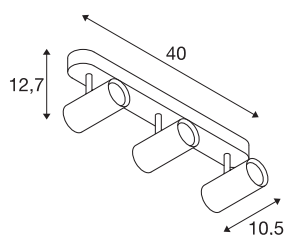

## NOBLO

applique et plafonnier intérieur, triple, argent, LED, 24-W, 2700K, variable Triac

Spot LED orientable et inclinable NOBLO pour montage en saillie mural et au plafond. Ce luminaire séduit par son design épuré qui le rend idéal pour les concepts d'éclairage modernes. Fabriqué en aluminium, ce luminaire est équipé d'un module LED Premium. Le luminaire est disponible en trois couleurs de boîtier et avec deux ou trois sorties lumineuses.

## INFORMATIONS TECHNIQUES

Réf.	1002978
Nombre de sorties lumineuses différentes	3
Orientable ou inclinable	Dispositif rotatif et pivotant
Code IP	IP 20
Montage	En saillie
Détails de montage	Plafond, Applique
Variable	Oui
Technologie de variation de l'éclairage	Variateur en fin de phase
Tension nominale primaire	220-240V ~50/60Hz
Courant / tension secondaire	350 mA
Classe de protection	I
Puissance en watts	24 W
Température ambiante minimale	-20 °C
Température ambiante maximale	30 °C
Rendement opérationnel (LOR)	0,8
Nombre de luminaires sur LS B16A	128
Nombre de luminaires sur LS C16A	160
Hauteur du courant d'appel	3.5 A
Durée du courant d'appel	120 µs
Effet stroboscopique (SVM)	0.4
Lumen	1860 lm
Température de couleur	2700 Kelvin

## Source Lumineuse

916369	
--------	---

Angle de rayonnement	36 °
Coloris	argent
IRC	80
Données LXXBXX	L70B50
Durée de vie	30000 h
Sortie lumineuse	directement
Risk Group	1
Longueur	40 cm
Largeur	10.5 cm
Hauteur	12.7 cm
Poids net	0.967 kg
Poids brut	1.298 kg
Page du BIG WHITE	401