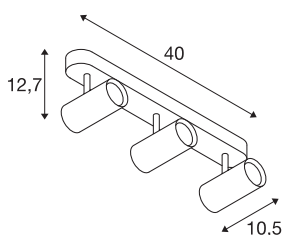

NOBLO

applique et plafonnier intérieur, triple, argent, LED, 24-W, 2700K, variable Triac

Spot LED orientable et inclinable NOBLO pour montage en saillie mural et au plafond. Ce luminaire séduit par son design épuré qui le rend idéal pour les concepts d'éclairage modernes. Fabriqué en aluminium, ce luminaire est équipé d'un module LED Premium. Le luminaire est disponible en trois couleurs de boîtier et avec deux ou trois sorties lumineuses.

INFORMATIONS TECHNIQUES

Réf.	1002978
Nombre de sorties lumineuses différentes	3
Orientable ou inclinable	Dispositif rotatif et pivotant
Code IP	IP 20
Montage	En saillie
Détails de montage	Plafond, Applique
Variable	Oui
Technologie de variation de l'éclairage	Variateur en fin de phase
Tension nominale primaire	220-240V ~50/60Hz
Courant / tension secondaire	350 mA
Classe de protection	I
Puissance en watts	24 W
Température ambiante minimale	-20 °C
Température ambiante maximale	30 °C
Rendement opérationnel (LOR)	0,8
Nombre de luminaires sur LS B16A	128
Nombre de luminaires sur LS C16A	160
Hauteur du courant d'appel	3.5 A
Durée du courant d'appel	120 µs
Effet stroboscopique (SVM)	0.4
Lumen	1860 lm
Température de couleur	2700 Kelvin

Source Lumineuse

916369	
--------	-----------------------------------------------------------------------------------

Angle de rayonnement	36 °
Coloris	argent
IRC	80
Données LXXBXX	L70B50
Durée de vie	30000 h
Sortie lumineuse	directement
Risk Group	1
Longueur	40 cm
Largeur	10.5 cm
Hauteur	12.7 cm
Poids net	0.967 kg
Poids brut	1.298 kg
Page du BIG WHITE	401