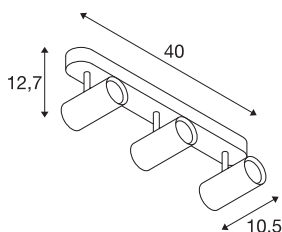

## NOBLO III

indoor LED plafondarmatuur 2700K zilver

Draai- en richtbare LED spot NOBLO voor wand- en plafondinbouw. Het armatuur overtuigt met een slank design en is dus ideaal voor moderne lichtconcepten. De aluminium lamp is met een Premium LED module uitgerust. De lamp is verkrijgbaar in drie behuizingskleuren en met één, twee of drie lichtopeningen.

## TECHNISCHE GEGEVENS

Art.nr.	1002978
Aantal verschillende lichtopeningen	3
Draai- of zwenkbaar	Draai- en kantelbaar
IP-code	IP 20
Montage	opbouw
Montagebeschrijving	plafond,wand
dimbaar	Ja
Dimtechnologie	faseafsnijding
Primaire nominale spanning	220-240V ~50/60Hz
Secundaire stroom/spanning	350 mA
Beschermingsklasse	I
Wattage	24 W
minimale omgevingstemperatuur	-20 °C
maximale omgevingstemperatuur	30 °C
Bedrijfsrendement (LOR)	0,8
Aantal armaturen bij LS B16A	128
Aantal armaturen bij LS C16A	160
Niveau van inschakelstroom	3.5 A
Duur van inschakelstroom	120 µs
Stroboscopisch effect (SVM)	0.4
Lumen	1860 lm
Lichtkleurtemperatuur	2700 Kelvin

## Lichtbron

916369	
--------	---

Stralingshoek	36 °
Kleur	zilver
CRI	80
LXXBXX-gegevens	L70B50
Levensduur	30000 h
Lichtuitlaat	direct
Risk Group	1
Lengte	40 cm
Breedte	10.5 cm
Hoogte	12.7 cm
Nettogewicht	0.967 kg
Brutogewicht	1.298 kg
BIG WHITE pagina	401