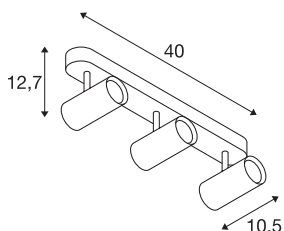

NOBLO III

Indoor LED plafondopbouwarmatuur 2700K zilver

Draai- en kantelbare LED-spot NOBLO voor wand- en plafondopbouwmontage. De armatuur overtuigt met een slank design en is daardoor ideaal voor moderne lichtconcepten. De aluminium lamp is met een premium LED-module uitgerust. De armatuur is verkrijgbaar in drie verschillende kleuren van de behuizing, evenals met twee of drie lichtopeningen.

TECHNISCHE SPECIFICATIES

Art.nr.	1002978
Aantal verschillende lichtopeningen	3
Draai- of kantelbaar	Draai- en zwenkbaar
IP-code	IP 20
Montage	Opbouw
Montagebeschrijving	Plafond,Wand
Dimbaar	Ja
Dimtechniek	Fase-afsnijding
Primaire nominale spanning	220-240V ~50/60Hz
Secundaire stroom / spanning	350 mA
Veiligheidsklasse	I
Wattage	24 W
minimale omgevingstemperatuur	-20 °C
maximale omgevingstemperatuur	30 °C
Bedrijfsrendement (LOR)	0,8
Aantal armaturen bij LS B16A	128
Aantal armaturen bij LS C16A	160
Niveau van inschakelstroom	3.5 A
Duur van inschakelstroom	120 µs
Stroboscopisch effect (SVM)	0.4
Lumen	1860 lm
Lichtkleurtemperatuur	2700 Kelvin

Lichtbron

916369	
--------	---

Stralingshoek	36 °
Kleur	zilver
CRI	80
LXXBXX gegevens	L70B50
Levensduur	30000 h
Lichtval	direct
Risk Group	1
Lengte	40 cm
Breedte	10.5 cm
Hoogte	12.7 cm
Nettogewicht	0.967 kg
Brutogewicht	1.298 kg
BIG WHITE pagina	401