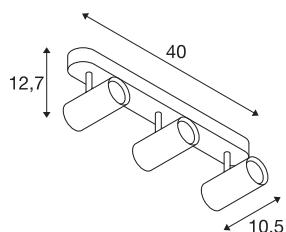

NOBLO III

lampa sufitowa natynkowa LED indoor, 2700K, kolor srebrny

Obrotowy i przechylny reflektor LED NOBLO do montażu na ścianie lub suficie. Lampa przekonuje smukłym designem i idealnie nadaje się do nowoczesnych koncepcji oświetlenia. Aluminiowa lampa jest wyposażona w moduł Premium LED. Lampa jest dostępna w trzech kolorach obudowy i z jednym lub dwoma wylotami światła.

DANE TECHNICZNE

Nr artykułu	1002978
Różne wyjścia światła	3
Obrotowa lub przechylna	Obrotowa i przechylna
Kod IP	IP 20
Montaż	Wersja natynkowa
Szczegóły dotyczące montażu	Wersja sufitowa, Wersja ścienna
Ściemnialna	Tak
Technologia ściemniania	Fazowe sterowane malejąco
Pierwotne napięcie znamionowe	220-240V ~50/60Hz
Prąd / napięcie wtórny	350 mA
Klasy ochrony	I
Wydajność	24 W
Temperatura otoczenia	-20 °C
Temperatura otoczenia	30 °C
Efektywność operacyjna (LOR)	0,8
Liczba oprav oświetleniowych w LS B16A	128
Liczba oprav oświetleniowych w LS C16A	160
Poziom prądu rozruchowego	3.5 A
Czas trwania prądu rozruchowego	120 μs
Efekt stroboskopowy (SVM)	0.4
Strumień świetlny	1860 lm
Temperatura barwy światła	2700 Kelvin

Źródła światła

916369	
--------	---

Kąt połowiczny rozpraszania	36 °
Kolor	srebro
CRI	80
Dane LXXBXX	L70B50
Okres użytkowania	30000 h
Emisja światła	Bezpośredni
Risk Group	1
Długość	40 cm
Szerokość	10.5 cm
Wysokość	12.7 cm
Waga netto	0.967 kg
Waga brutto	1.298 kg
Strona BIG WHITE	401