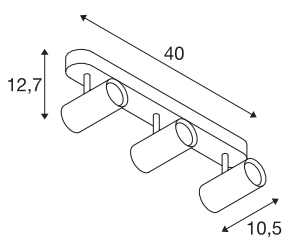

NOBLO III

Luminária de montagem à superfície no teto LED Indoor 2700K prateado

Projetor LED rotativo e articulável NOBLO para montagem na parede e no teto. A luminária convence com um design elegante, tornando-a ideal para conceitos de iluminação modernos. A luminária fabricada em alumínio está equipada com um módulo LED Premium de luz regulável. A luminária está disponível em três cores de caixa e com duas ou três saídas.

DADOS TÉCNICOS

Ref. n.º	1002978
Número de diferentes saídas de luz	3
Giratório ou Articulável	Rotativo e giratório
IP Code	IP 20
Montagem	Montagem à superfície
Pormenores da montagem	Teto, Parede
Regulável	Sim
Tecnologia de regulação	Ângulos de fases
Tensão nominal primária	220-240V ~50/60Hz
Corrente / Tensão secundária	350 mA
Classe de proteção	I
Potência	24 W
Nível de corrente de irrupção	9 A
Duração da corrente de irrupção	23 µs
Efeito estroboscópico (SVM)	0.03
Lúmen	1860 lm
Temperatura de cor da luz	2700 Kelvin
Ângulo de feixe	36 °
Cor	prateado
CRI	80
Dados LXXBXX	L70B50
Vida útil	30000 h

Fonte de luz

916369	
--------	---

Saída de luz	direto
Risk Group	1
Comprimento	40 cm
Largura	10.5 cm
Altura	12.7 cm
Peso líquido	1.02 kg
Peso bruto	1.357 kg
Página BIG WHITE	300