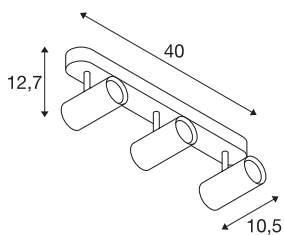

Технические характеристики

Тов. №	1002978
Количество различных источников света	3
С регулировкой наклона и поворота	С регулировкой угла наклона и возможностью вращения
IP Code	IP 20
Сборка	Накладной
Детали сборки	Потолок, Стена
С регулировкой яркости	Да
Технология регулирования яркости	Фазовая отсечка
Номинальное первичное напряжение	220-240V ~50/60Hz
Вторичный ток / напряжение	350 mA
Класс защиты	I
Мощность	24 W
Минимальная температура окружающей среды	-20 °C
Максимальная температура окружающей среды	30 °C
Операционная эффективность (LOR)	0,8
Количество светильников на LS B16A	128
Количество светильников на LS C16A	160
Уровень пускового тока	3.5 A
Продолжительность пускового тока	120 μs

Источник света

916369	
--------	---

Стробоскопический эффект (SVM)	0.4
Световой поток	1860 lm
Цветовая температура	2700 Kelvin
Половинный угол	36 °
Цвет	серебристый
CRI	80
LXXVXX Данные	L70B50
Срок службы	30000 h
Световое отверстие	прямой
Risk Group	1
Длина	40 cm
Ширина	10.5 cm
Высота	12.7 cm
Вес нетто	0.967 kg
вес брутто	1.298 kg
BIG WHITE Seite	401