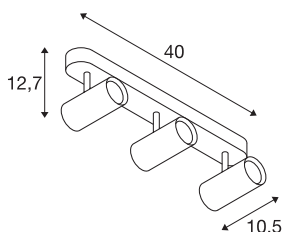

NOBLO III

notranja LED stropna nadgradna svetilka 2700K srebrna

Vrtljiva in nagibna LED reflektorska svetilka NOBLO za nadgradno montažo v steno in strop. Svetilka prepriča z vitkim dizajnom in je tako idealna za sodobne svetlobne koncepte. Aluminijasta svetilka se uporablja s Premium LED modulom. Svetilka je na voljo v treh barvah ohišja in z dvema ali tremi svetlobnimi režami.

TEHNIČNI PODATKI

Št. art.	1002978
Število različnih svetlobnih rež	3
Vrtljivo ali nagibno	vrtljiva in zasučna
IP koda	IP 20
Montaža	Nadgradnja
Podrobnosti montaže	Strop, Stena
Možnost zatemnitve	Da
Tehnologija zatemnitve	Fazni odsek
Primarna nazivna napetost	220-240V ~50/60Hz
Sekundarni tok / napetost	350 mA
Zaščitni razred	I
EI. moč	24 W
minimalna temperatura okolja	-20 °C
maksimalna temperatura okolja	30 °C
Učinkovitost poslovanja (LOR)	0,8
Število svetilk pri LS B16A	128
Število svetilk na LS C16A	160
Raven zagonskega toka	3.5 A
Trajanje zagonskega toka	120 µs
Stroboskopski učinek (SVM)	0.4
Lumini	1860 lm
Barvna temperatura	2700 Kelvin

Svetlobnega Vira

916369	
--------	---

Kot sevanja	36 °
Barva	srebrna
CRI	80
LXXBXX podatki	L70B50
Življenjska doba	30000 h
Svetenje	neposredno
Risk Group	1
Dolžina	40 cm
Širina	10.5 cm
Višina	12.7 cm
Neto teža	0.967 kg
Bruto teža	1.298 kg
BIG WHITE Stran	401