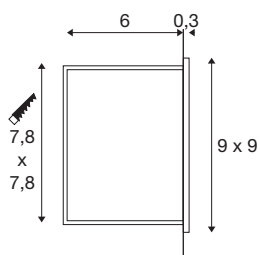

MOBALA

Indoor wandinbouwarmatuur 3000 K wit

Aluminium wandinbouwarmatuur MOBALA WL. De niet zichtbaar ingebouwde LED geeft zijn licht indirect aan het te verlichten oppervlak af. Daardoor wordt een verblindingsvrije verlichting mogelijk gemaakt, bijvoorbeeld van voetpaden en trappen. De MOBALA inbouwarmatuur is verkrijgbaar met een witte behuizing. Voor montage in metselwerk zijn zowel een inbouwframe als een inbouwdoos als optie verkrijgbaar. Deze armatuur bevat ingebouwde LED-lampen. De lampen in deze armatuur kunnen niet worden vervangen.

TECHNISCHE SPECIFICATIES

Art.nr.	1002982
IP-code	IP20
Primaire nominale spanning	100-240V ~50/60 Hz
Secundaire stroom / spanning	24 V
Veiligheidsklasse	II
Wattage	1.3 W
maximale omgevingstemperatuur	40 °C
Lumen	14 lm
Lichtkleurtemperatuur	3000 Kelvin
Kleur	wit
CRI	80
Levensduur	30000 h
Lichtsterkteverdeling	asymmetrisch
Lichtval	direct
Risk Group	0
Breedte	9 cm
Hoogte	9 cm
Diepte	4.5 cm
Nettogewicht	0.126 kg
Brutogewicht	0.183 kg
Inbouw lengte	7.8 cm
Inbouw breedte	7.8 cm